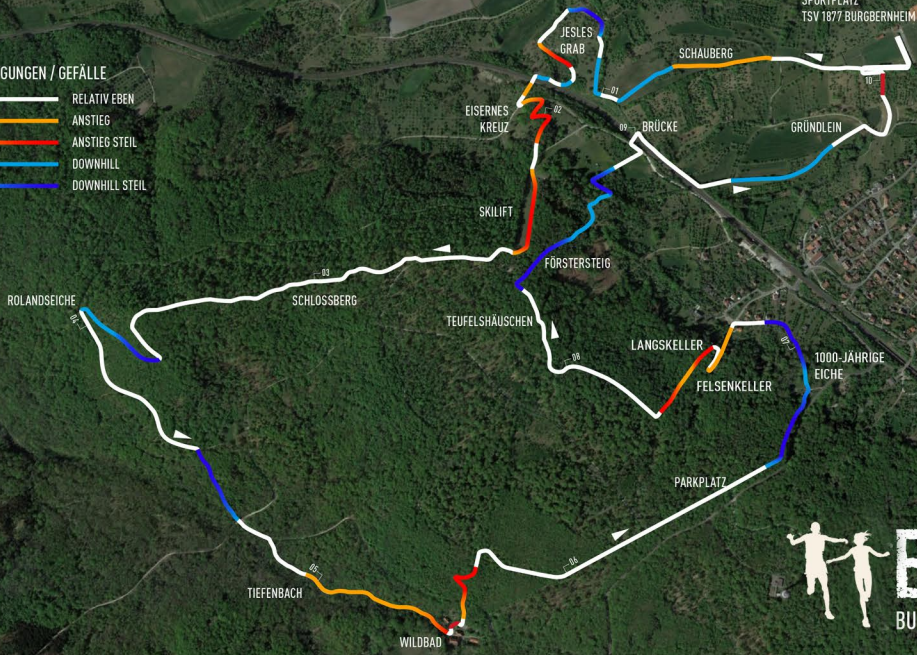

START / ZIEL
SPORTPLATZ
TSV 1877 BURGBERNHEIM

STEIGUNGEN / GEFÄLLE

- RELATIV EBEN
- ANSTIEG
- ANSTIEG STEIL
- DOWNHILL
- DOWNHILL STEIL

BURGBERNHEIM

B.U.T.XXX
BURGBERNHEIM ULTRA TRAIL