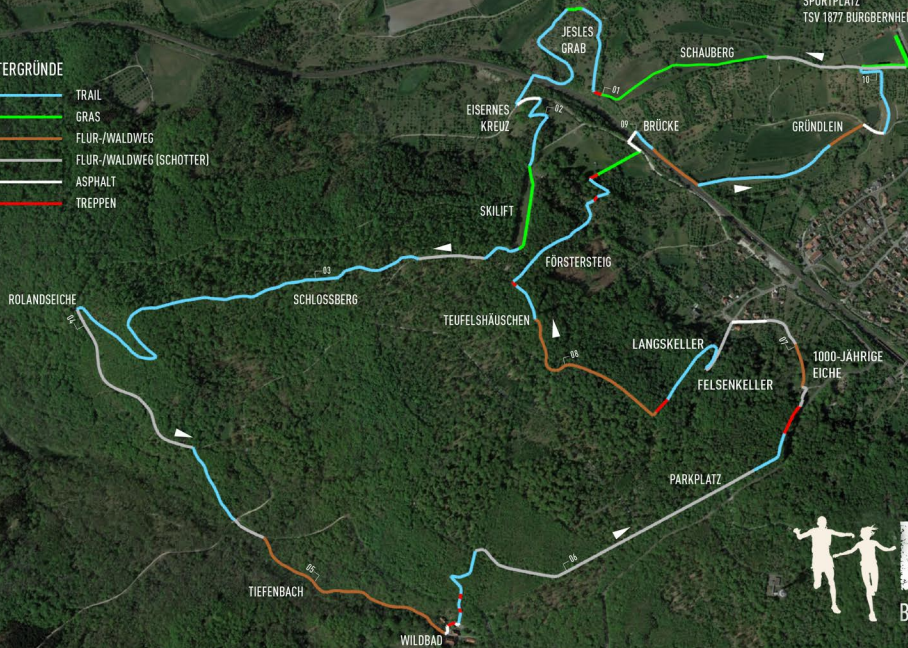

START / ZIEL
SPORTPLATZ
TSV 1877 BURGBERNHEIM

BURGBERNHEIM

UNTERGRÜNDE

- TRAIL
- GRAS
- FLUR-/WALDWEG
- FLUR-/WALDWEG (SCHOTTER)
- ASPHALT
- TREPPEN

B.U.T.XX

BURGBERNHEIM ULTRA TRAIL